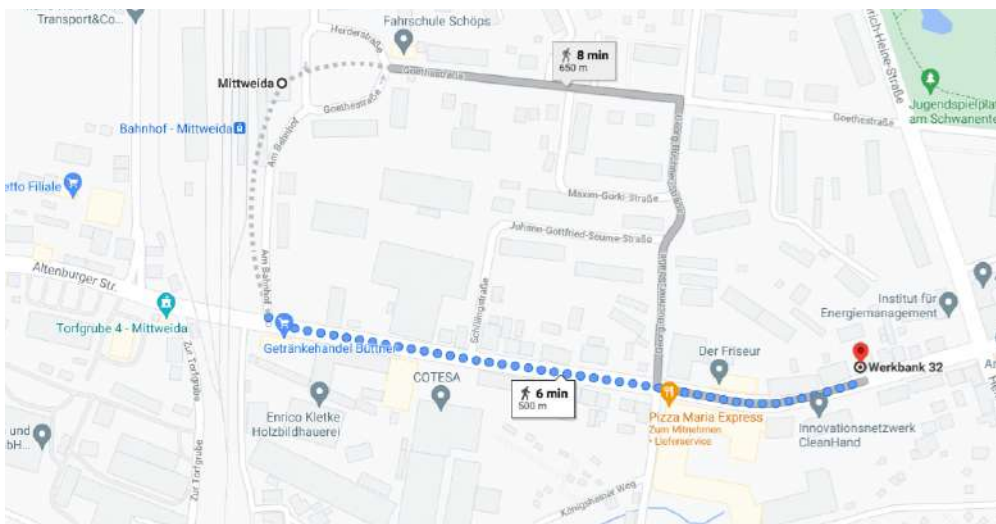

So erreichen Sie uns mit dem Auto aus Richtung München/Erfurt/Leipzig

- Auf der Autobahn A4 in Richtung Dresden die Ausfahrt 71-Chemnitz-Ost nehmen
- Bei Ausfahrt 71-Chemnitz-Ost Richtung Chemnitz-Ost/Lichtenau/Mittweida fahren
- S200/Mittweidaer Str./Chemnitzer Str. 10 km nach Mittweida folgen
- An der Ampelkreuzung (HEM-Tankstelle) links (Richtung Kriebstein) in die Neusorger Straße einbiegen
- An der nächsten Ampelkreuzung rechts (Richtung Rochlitz) auf die Burgstädter Straße abbiegen
- Der Straße ca 800m folgen und links (Richtung Rochlitz) in die Heinrich-Heine-Straße einbiegen
- Dieser bis zur nächsten Ampelkreuzung folgen und an dieser links auf die Bahnhofstraße abbiegen und bis zur Hausnummer 32 folgen
- Dort befindet sich die Werkbank32 auf der rechten Seite

Parken

Die Werkbank hat derzeit 10 beschilderte Parkplätze an der Heinrich-Heine-Straße (siehe Markierung im Lageplan). Des Weiteren ist das Parken auf der Bahnhofstraße und in Nebenstraßen unter Beachtung der Allgemeinen Verkehrsregelungen möglich.

So erreichen Sie uns mit Öffentlichen Verkehrsmitteln

Per Zug

- Sie erreichen den Bahnhof Mittweida mit der RB45 und der City Bahn C14 von Chemnitz aus
- Vom Bahnhof Mittweida erreichen Sie die Werkbank32 in einem kurzen Fußweg über die Bahnhofsstraße, anbei finden Sie die detaillierte Routenplanung

Per Bus

- Wenn Sie per Bus anreisen, können Sie die Linien C und 684 vom Busbahnhof in Mittweida nehmen
- Die Bushaltestelle „Werkbank32“ befindet sich direkt vor unserem Gebäude (siehe Markierung im Lageplan)

Wir wünschen Ihnen eine gute Anreise!