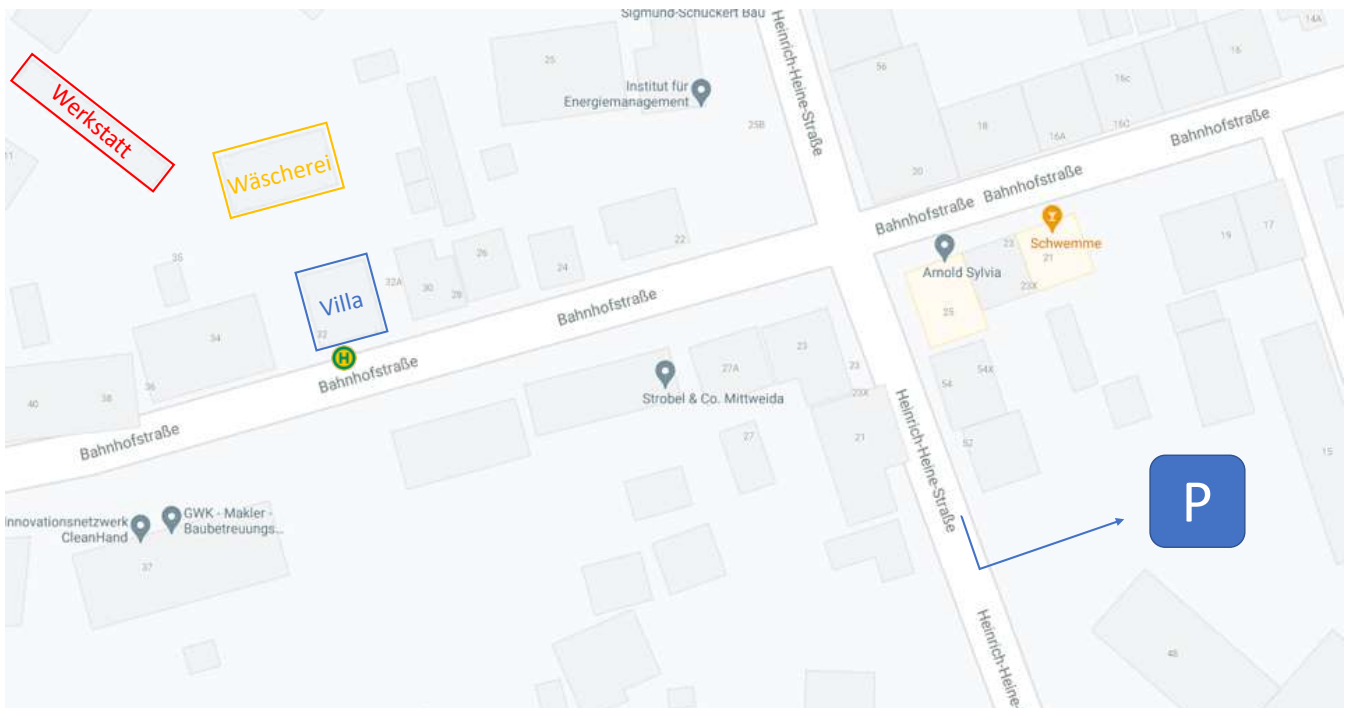

## Anfahrtsplan Werkbank32 & TeleskopEffekt GmbH

Bahnhofstraße 32  
09648 Mittweida

## Lageplan unserer Gebäude mit Bushaltestelle und Parkplatz

### So erreichen Sie uns mit dem Auto aus Richtung Berlin/Dresden

- Auf der Autobahn A4 in Richtung Gera/Erfurt die Ausfahrt 73-Hainichen nehmen
- Bei Ausfahrt 73-Hainichen Richtung Hainichen/Mittweida/Waldheim fahren
- S201/Hainichener Str. 10 km nach Mittweida folgen
- In Mittweida rechts in den Steinweg abbiegen
- Der Hauptstraße folgen, bis Bahnhofsstraße 32
- Dort befindet sich die Werkbank32 auf der rechten Seite

### Parken

Die Werkbank hat derzeit 10 beschilderte Parkplätze an der Heinrich-Heine-Straße (siehe Markierung im Lageplan). Des Weiteren ist das Parken auf der Bahnhofstraße und in Nebenstraßen unter Beachtung der Allgemeinen Verkehrsregelungen möglich.